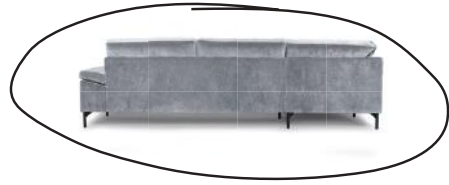

Raum.freunde Liv steht auf vielen Füßen ... Zum Beispiel: starker Metallfuß, robuster Holzfuß oder lässig coole Metallkufe ...