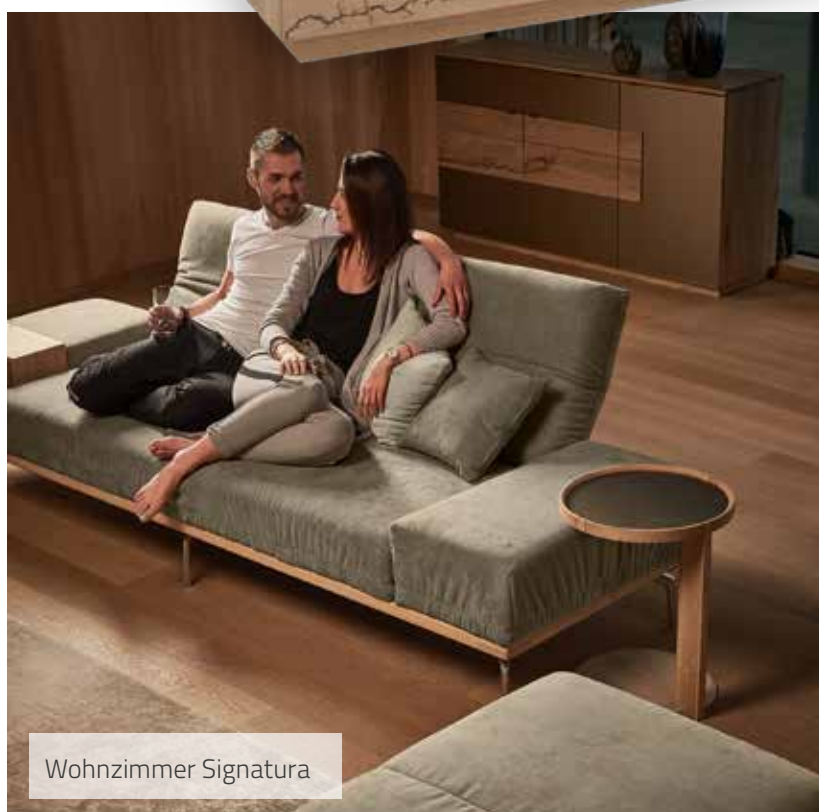

Wohn- und Speisezimmer Signatura

Speisezimmer Signatura

MEINE
DAS - gefällt - auch -
MUTTER - Natur - MÖBEL.

WIMMER
Massivholz möbel

Wohnzimmer
Signatura

Wohnzimmer Signatura

Solitärmöbel Signatura

AUSSTELLUNGSTÜCKE ZUM EINMALIGEN SONDERPREIS

TEAM 7

TEAM 7 ANBAUSYSTEM, Kernbuche massiv geölt 360 cm breit statt ~~6598,-~~. Ausstellungsstück Sonderabholpreis **2999,-**

Anbausystem 2999,-

TEAM 7 KULISSENAUSZUGSTISCH NOX, Eiche Wildsortierung, natur geölt, Gestell Edelstahl, geschlossene Plattenfuge, Edelstahl mit Klappeinlage 120 cm, 225(345) x 100 x 75 cm statt ~~6849,-~~. Ausstellungsstück Sonderabholpreis **3999,-**